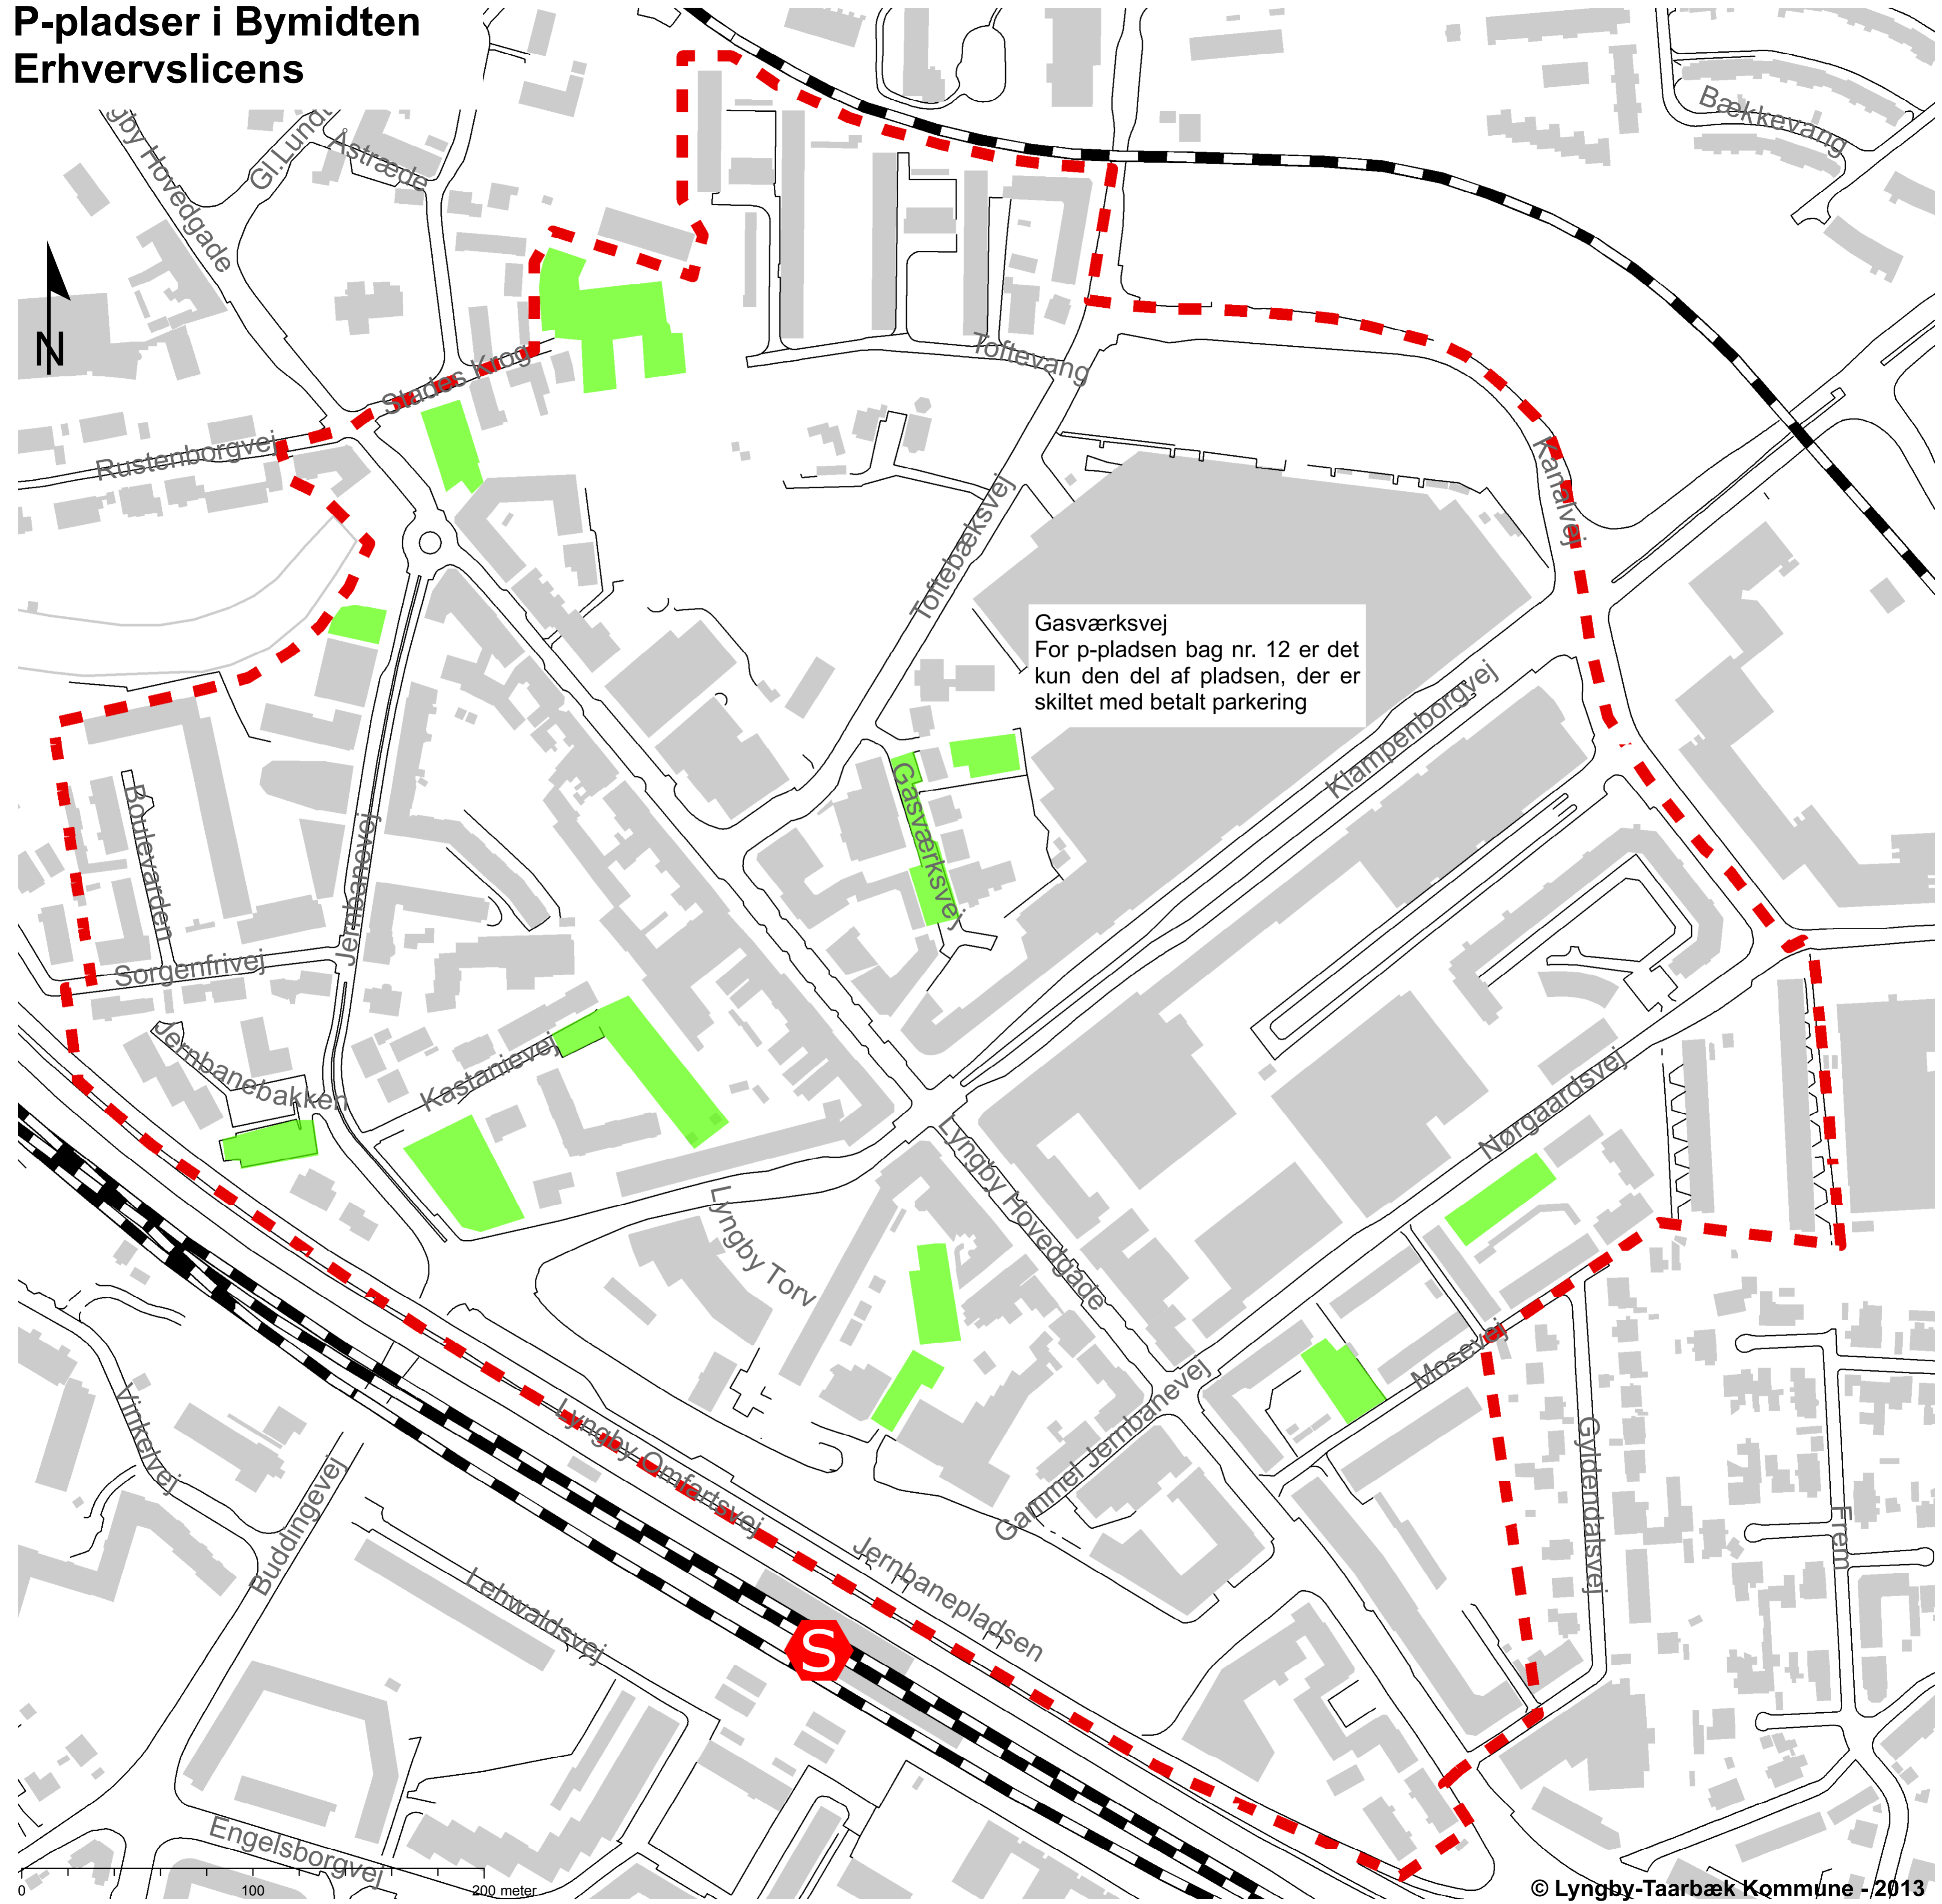

P-pladser i Bymidten Erhvervslicens

Gasværksvej
For p-pladsen bag nr. 12 er det kun den del af pladsen, der er skiltet med betalt parkering