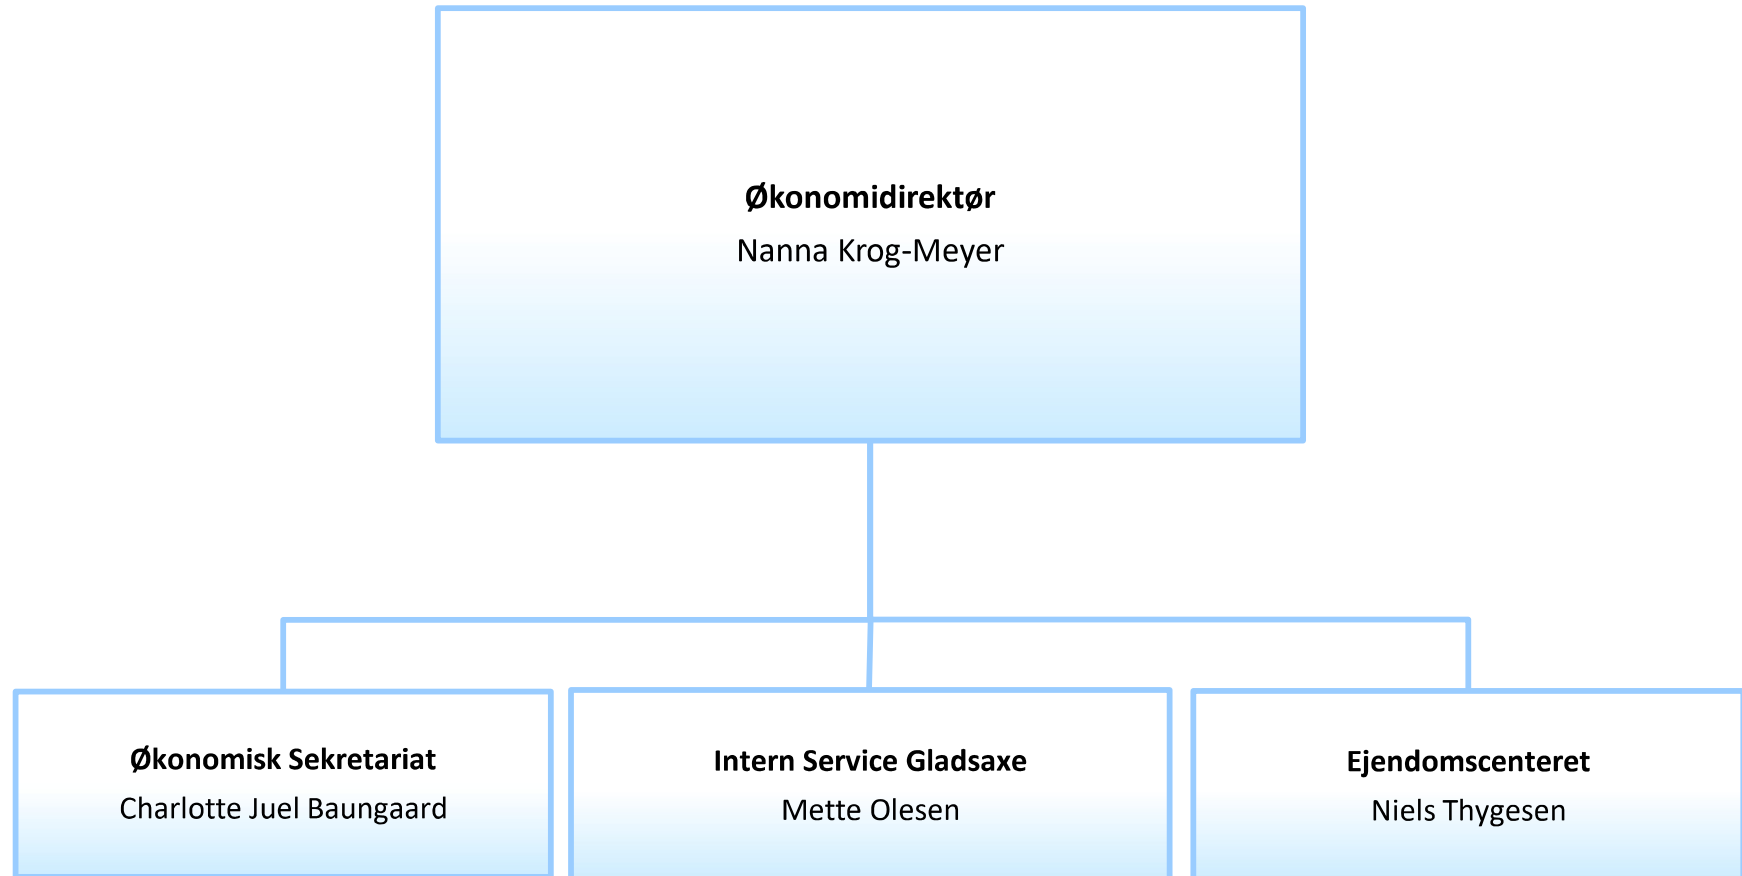

GLADSAXE

Organisationsplan for Gladsaxe Kommune

Politisk organisation

Administrativ organisation

Center for Økonomi

By- og Miljøforvaltningen

Social- og Sundhedsforvaltningen

Børne- og Kulturforvaltningen