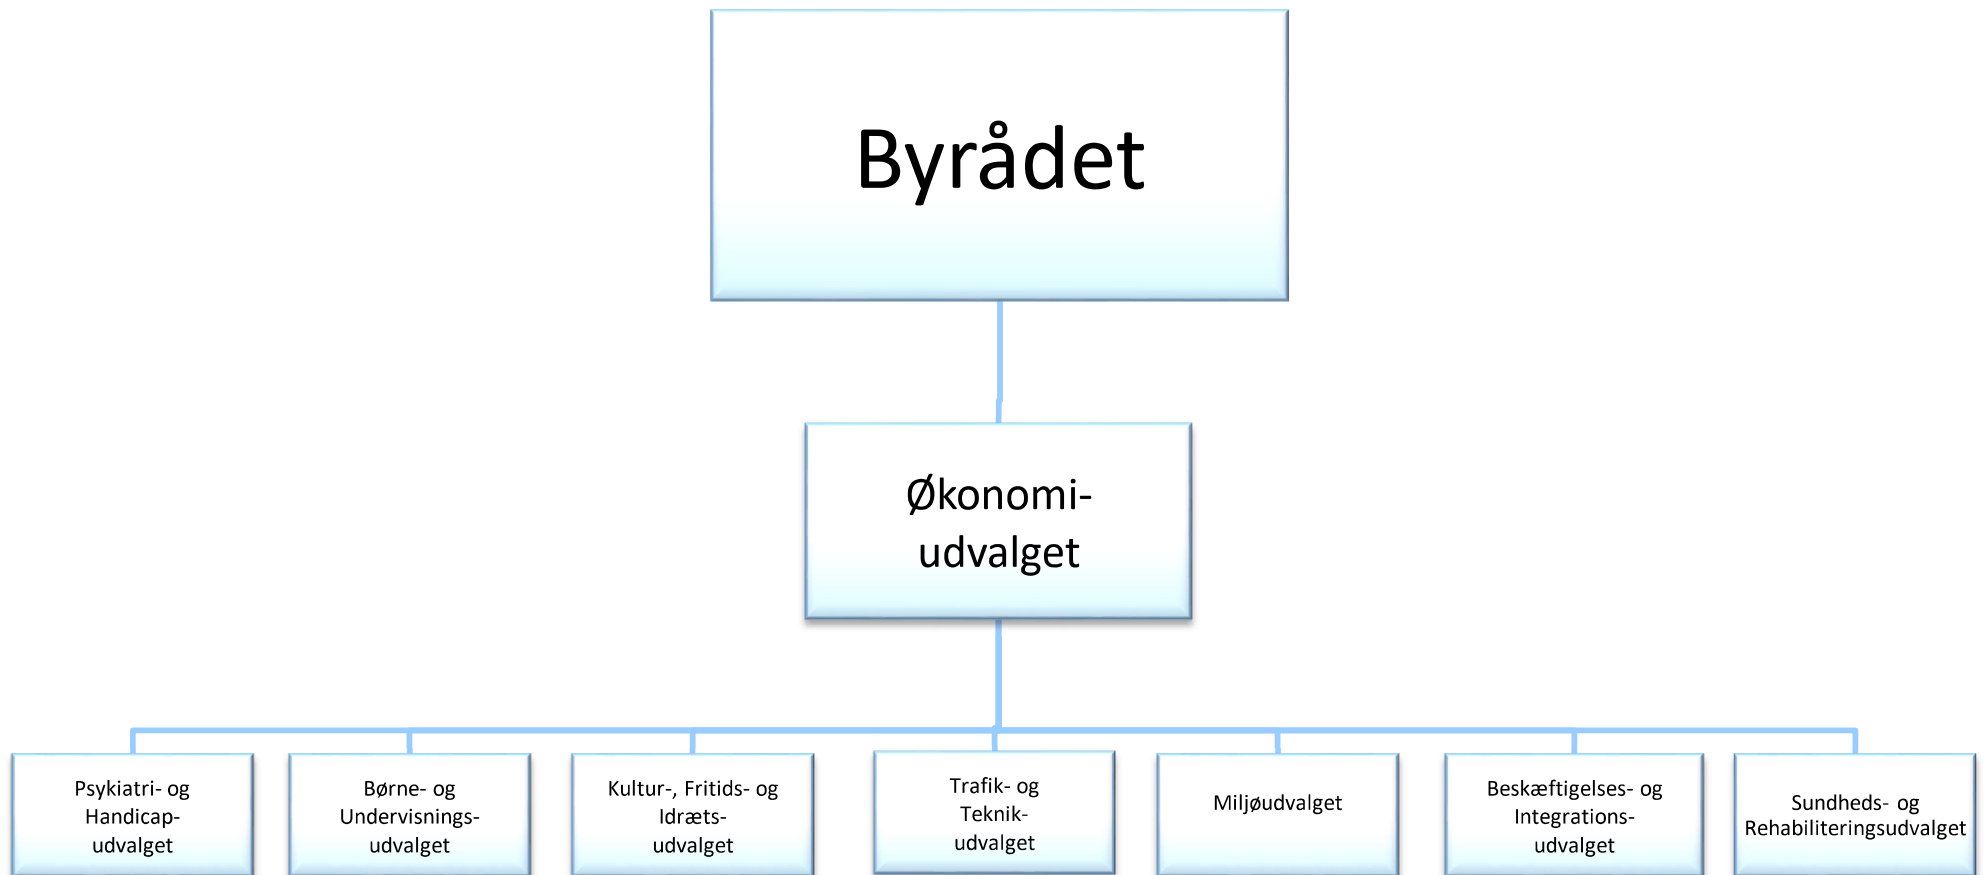

GLADSAXE

Organisationsplan for Gladsaxe Kommune

Politisk organisation

Administrativ organisation

Center for Økonomi

By- og Miljøforvaltningen

Social- og Sundhedsforvaltningen

Børne- og Kulturforvaltningen