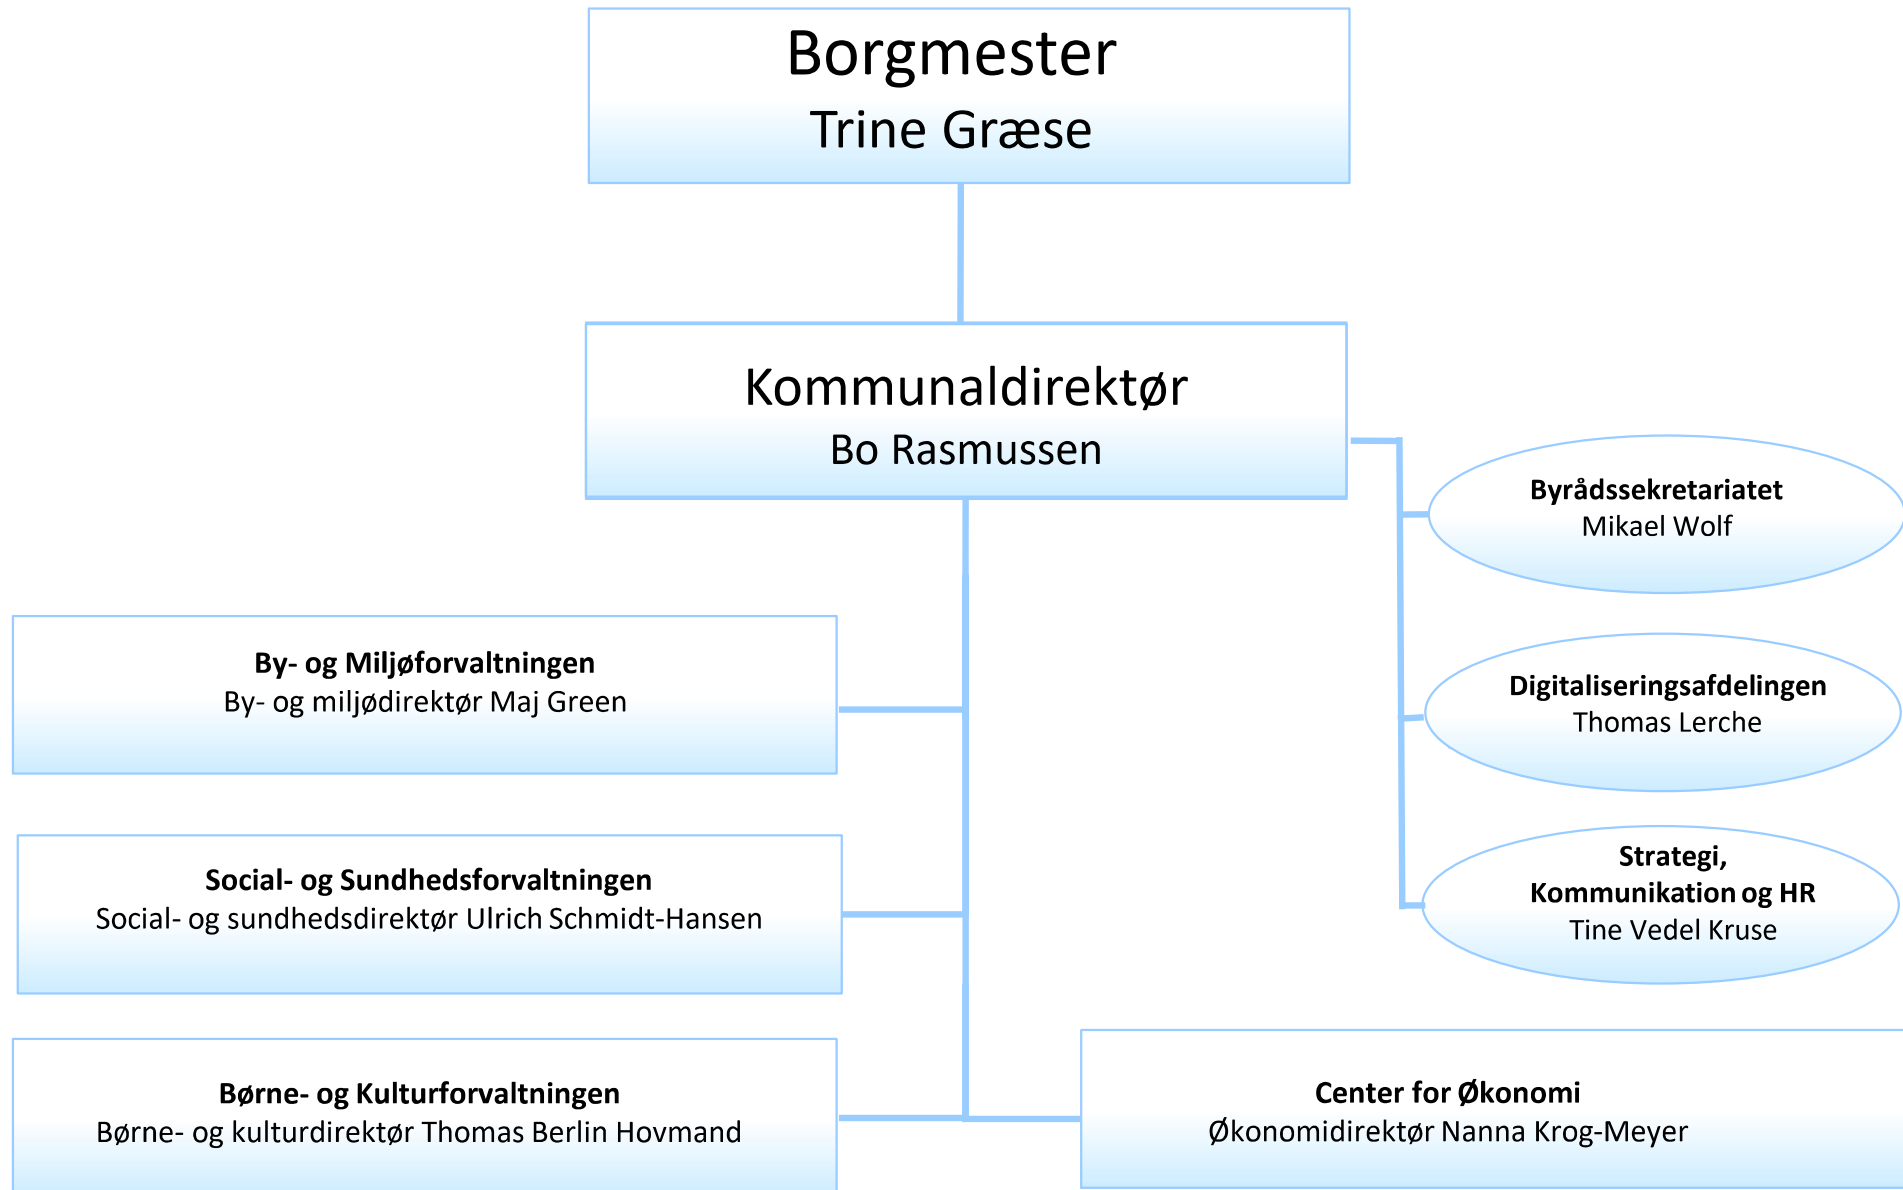

GLADSAXE

Organisationsplan for Gladsaxe Kommune

Politisk organisation

Administrativ organisation

Center for Økonomi

By- og Miljøforvaltningen

Social- og Sundhedsforvaltningen

Børne- og Kulturforvaltningen