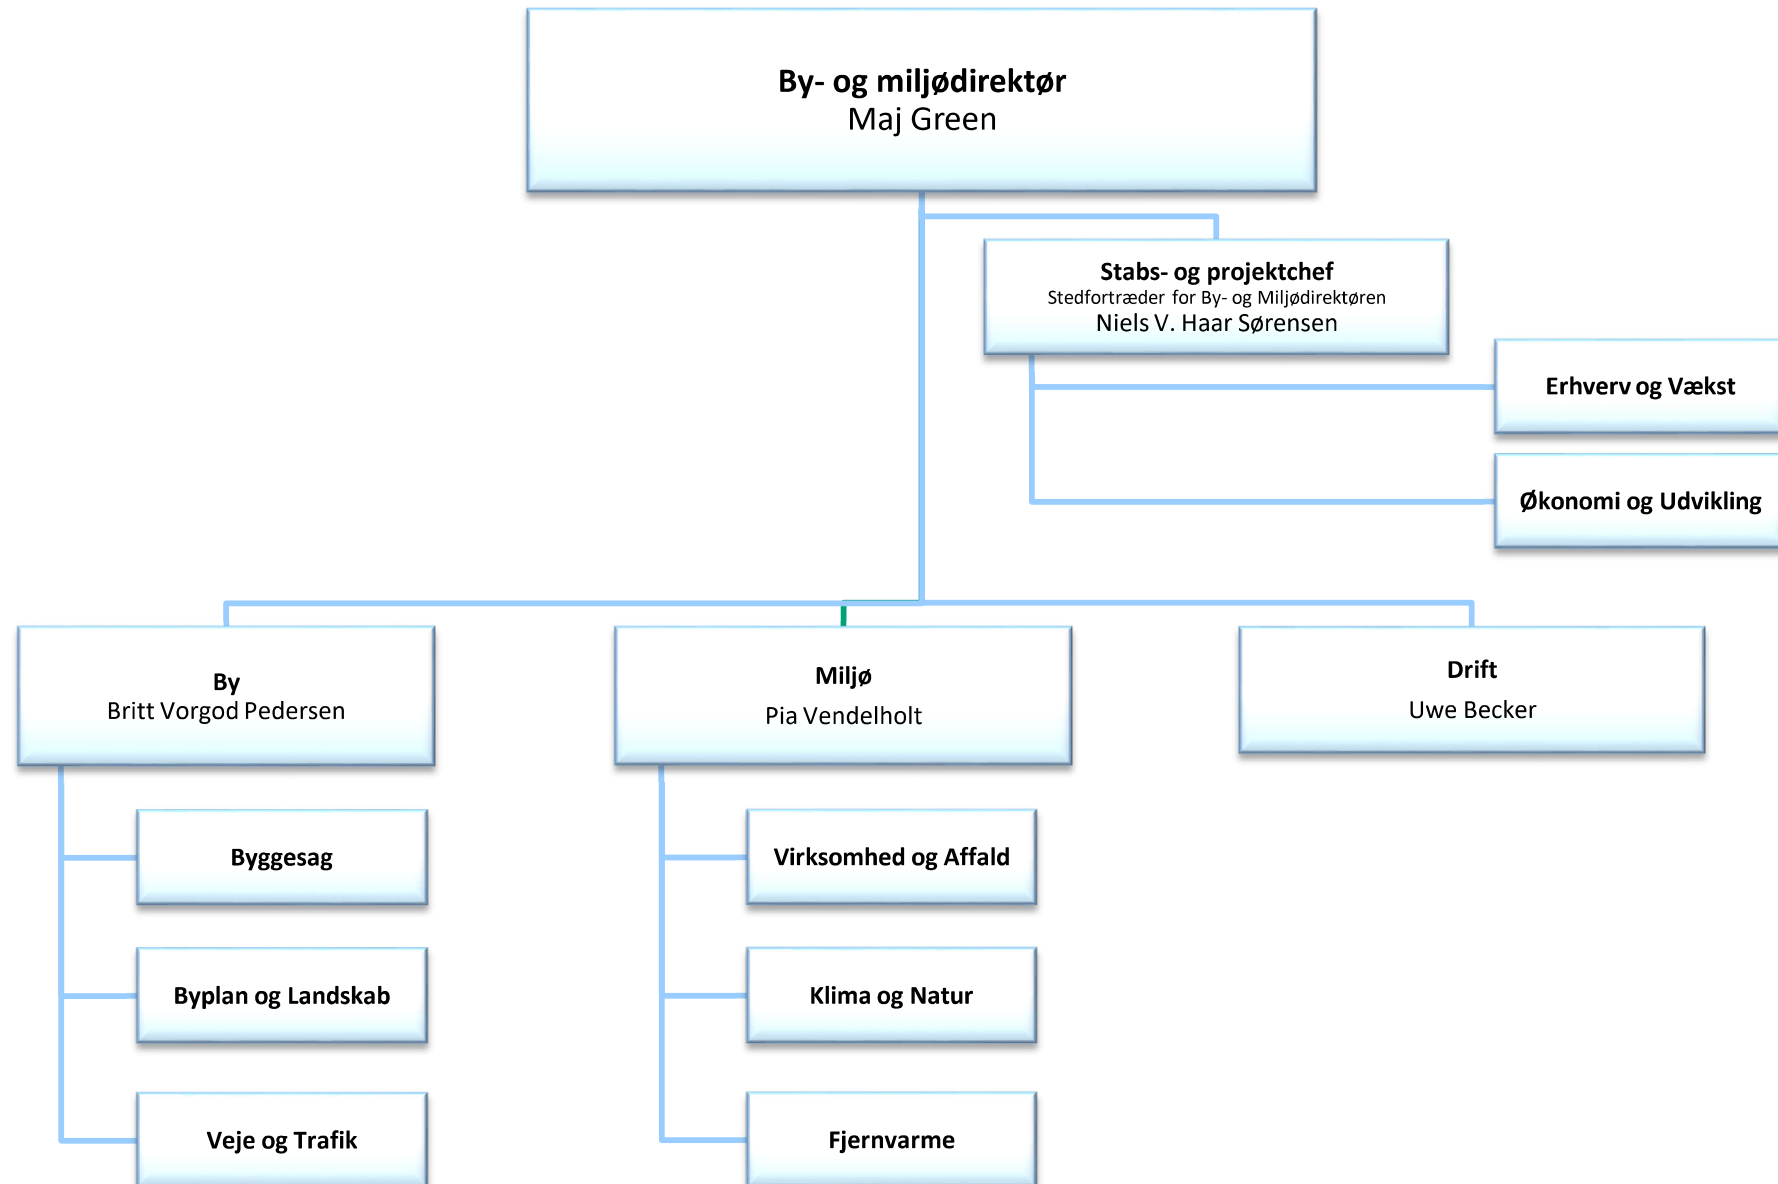

GLADSAXE

Organisationsplan for Gladsaxe Kommune

Politisk organisation

Administrativ organisation

Center for Økonomi

By- og Miljøforvaltningen

Social- og Sundhedsforvaltningen

Børne- og Kulturforvaltningen