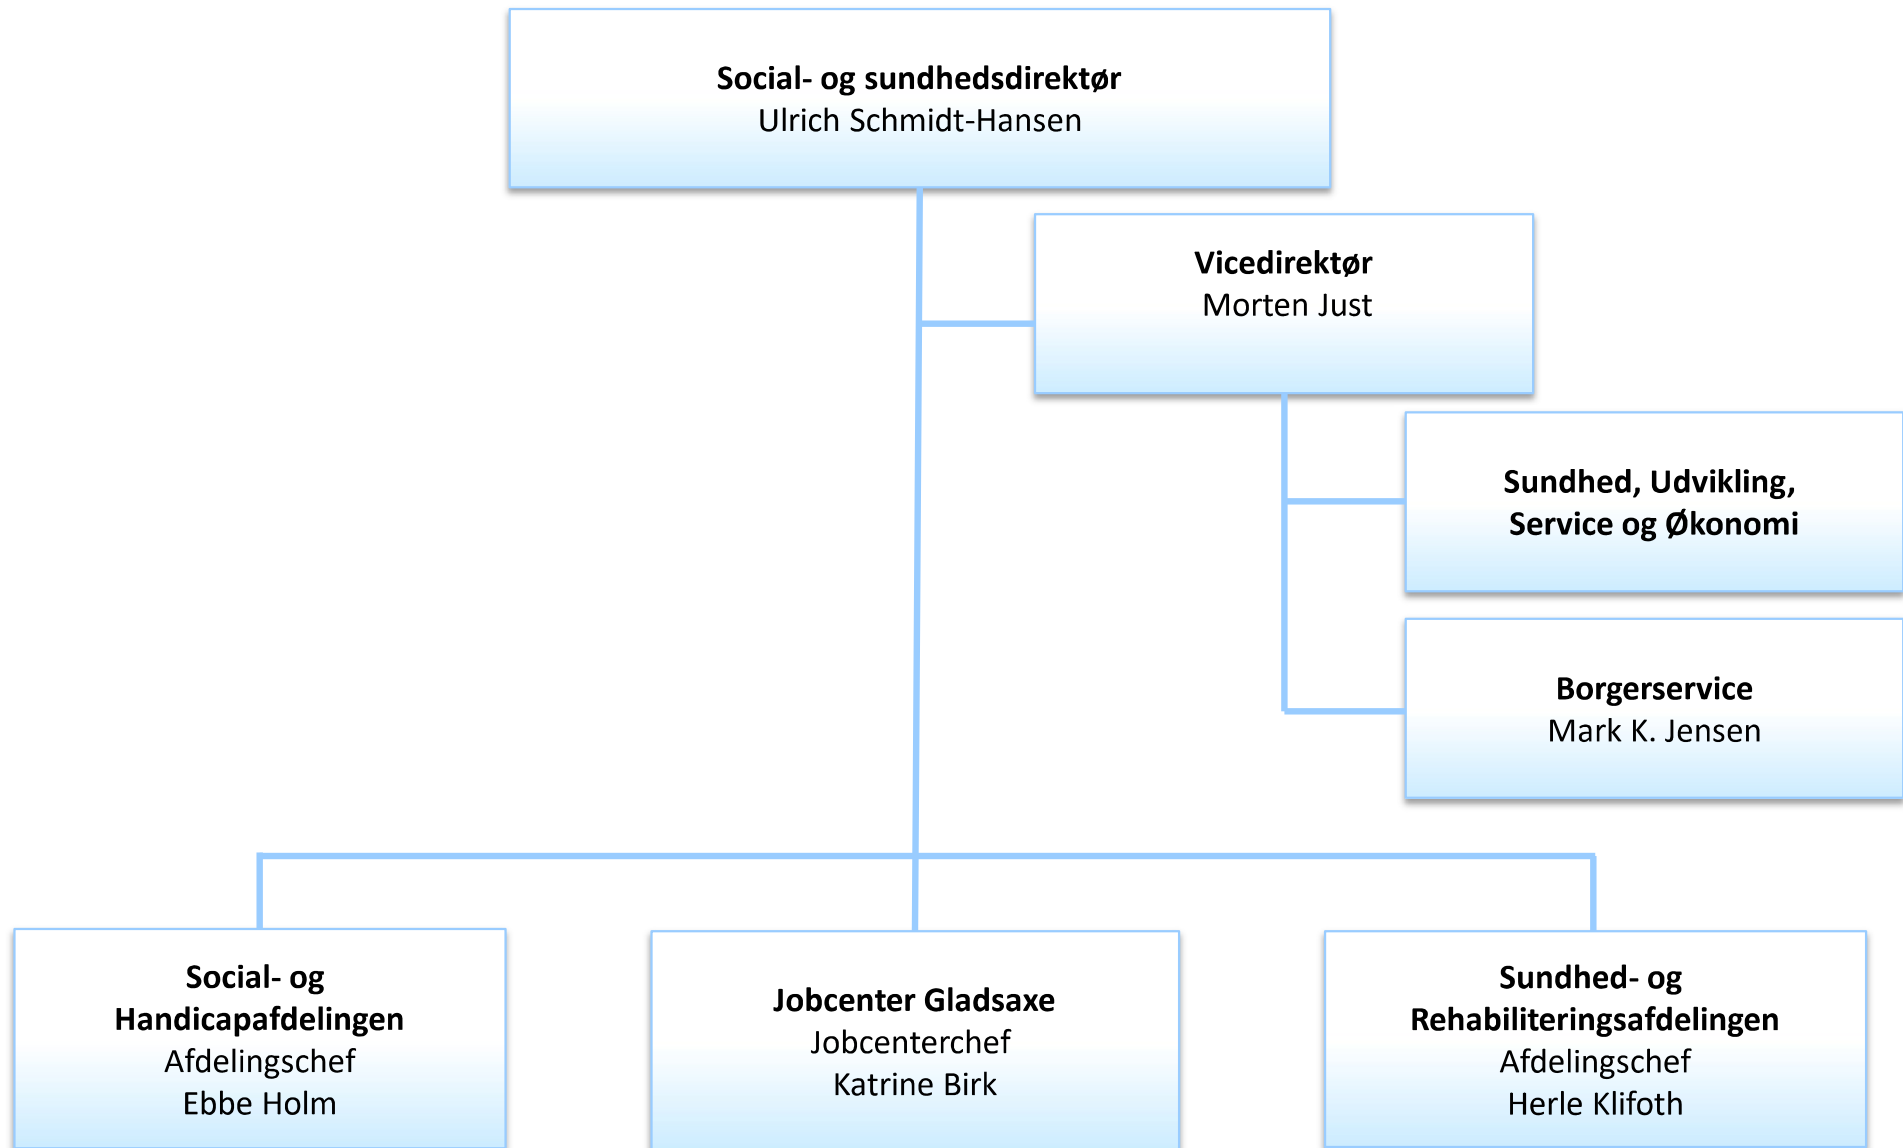

GLADSAXE

Organisationsplan for Gladsaxe Kommune

Politisk organisation

Administrativ organisation

Center for Økonomi

By- og Miljøforvaltningen

Social- og Sundhedsforvaltningen

Børne- og Kulturforvaltningen