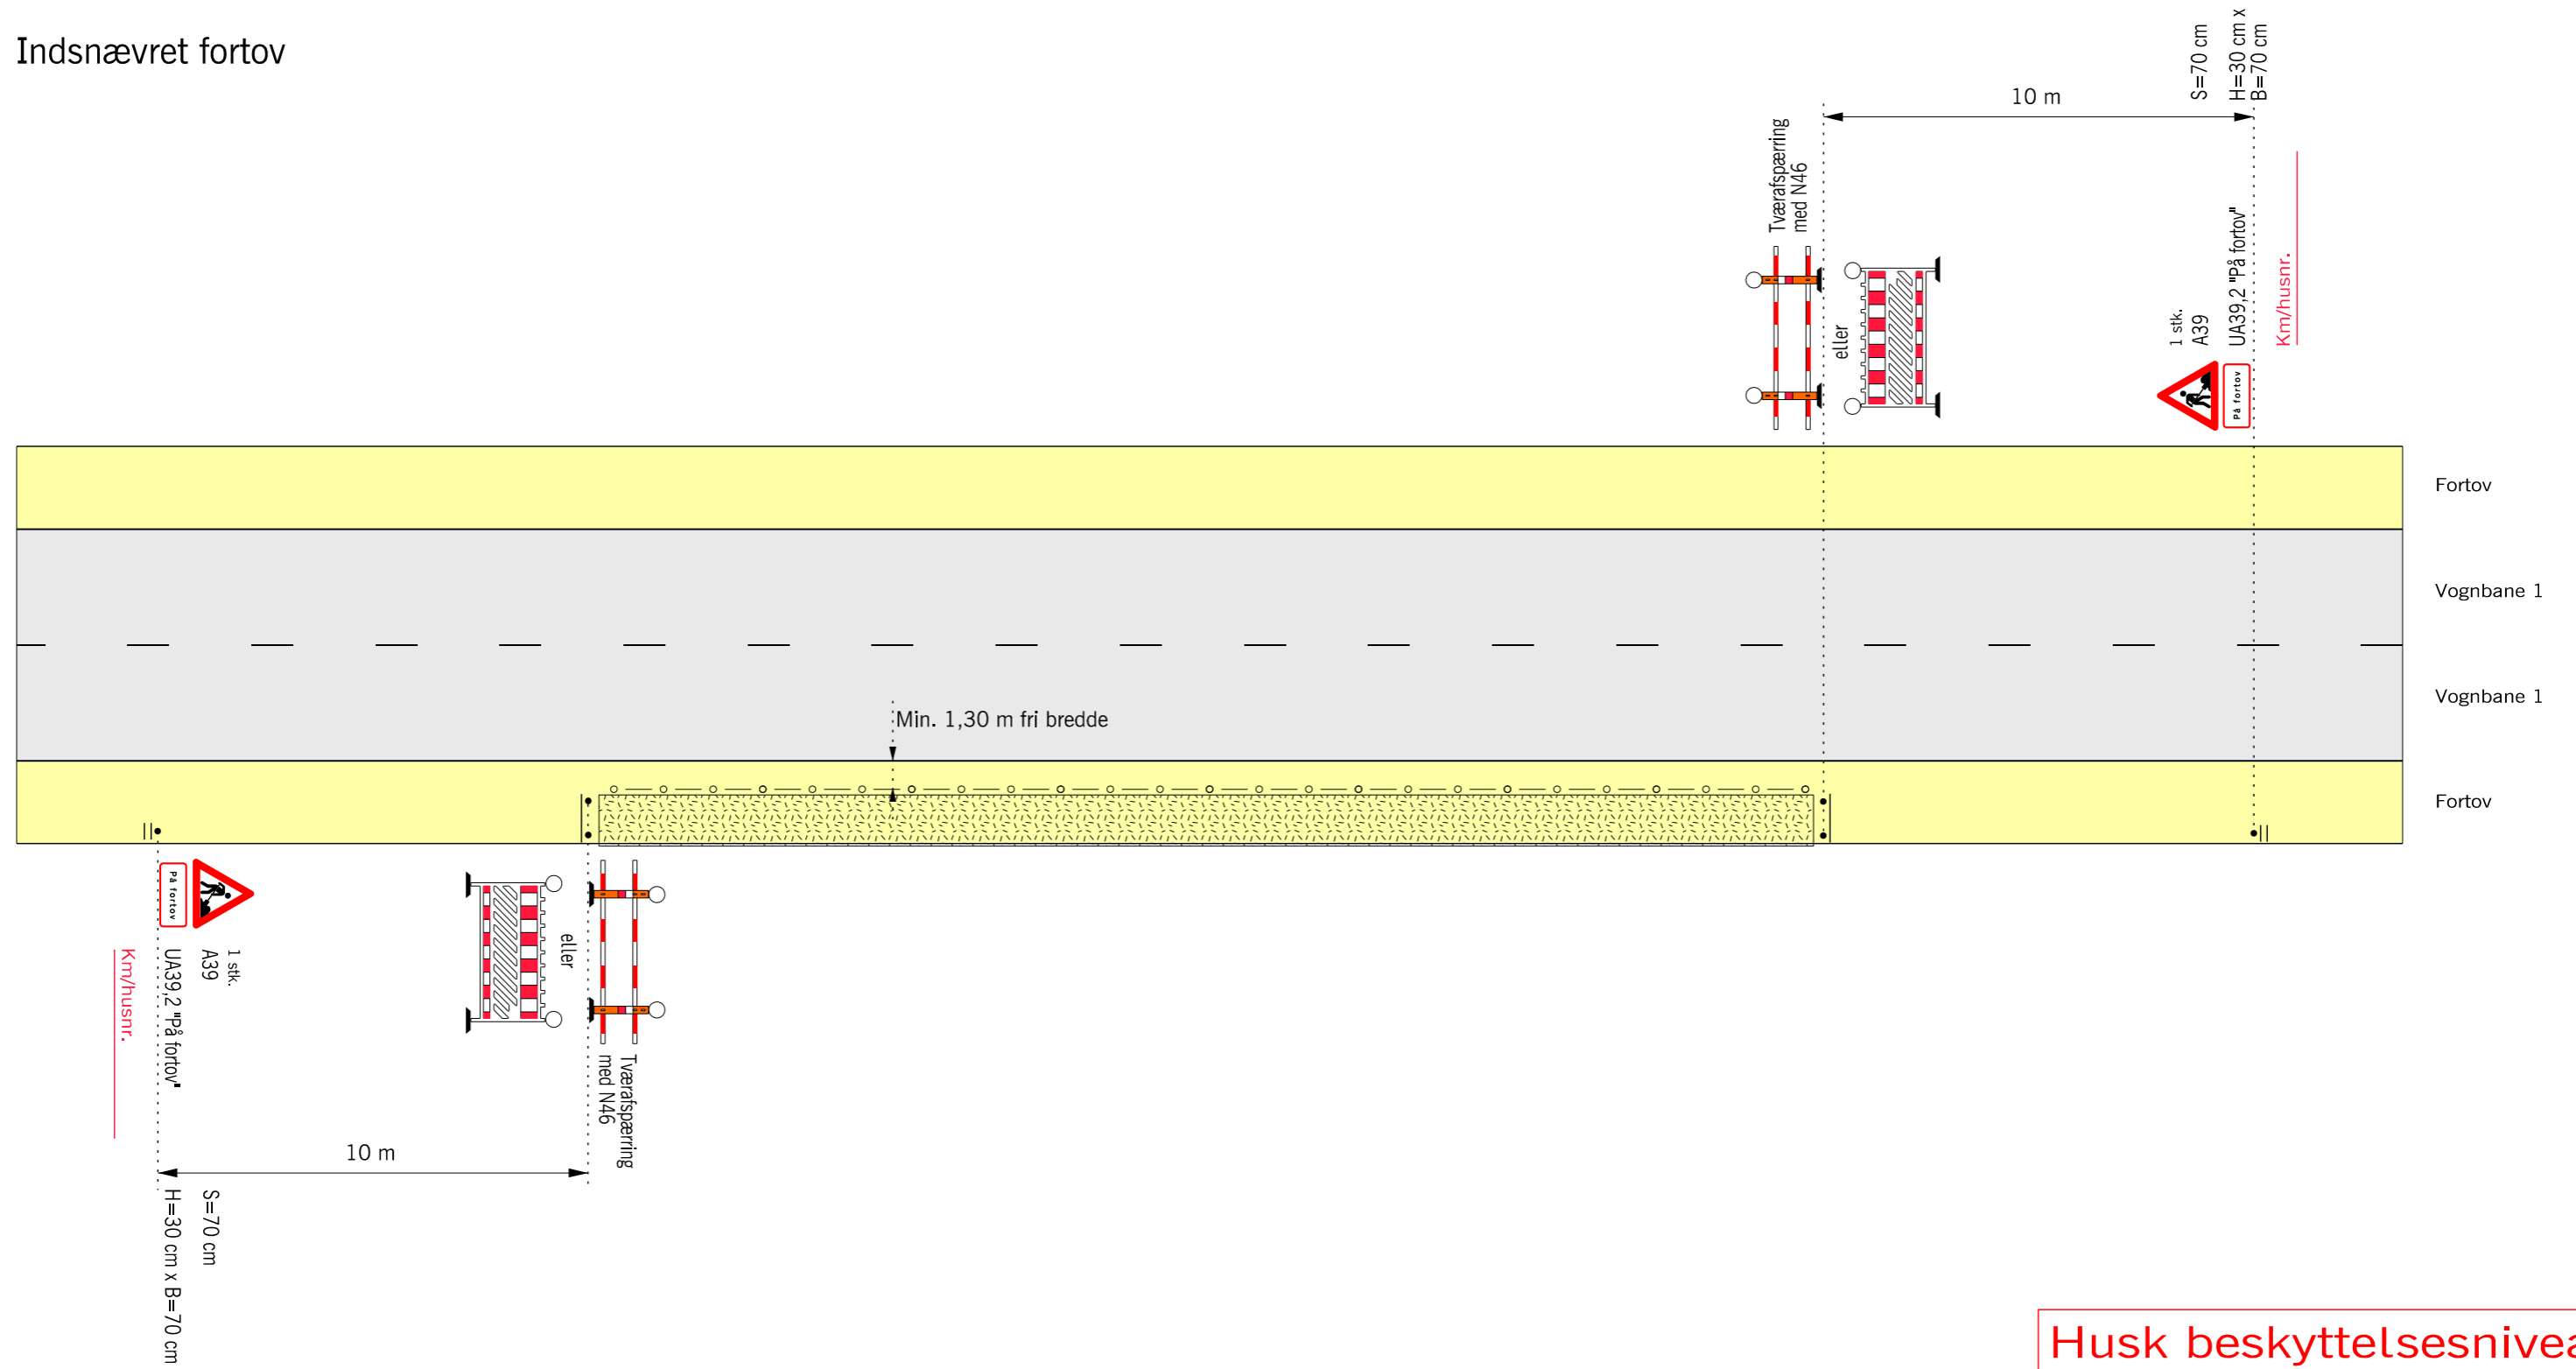

Indsnævret fortov

Husk beskyttelsesniveau

- N 46 Markeringslygte, må undlades hvis afmærkningen er tilstrækkeligt belyst
- Længdeafspærring med N 46 Markeringslygter pr. 10 m, medmindre afmærkningen er tilstrækkeligt belyst.
- Arbejdsområde
- V Hastighedsbegrænsningen langs arbejdsområdet

Afmærkning af vejarbejder i byområde		
Indsnævret fortov		
Alle veje		
		V = Uændret
Vejdirektoratet	Date Sep. 2017	Page nr. B0101