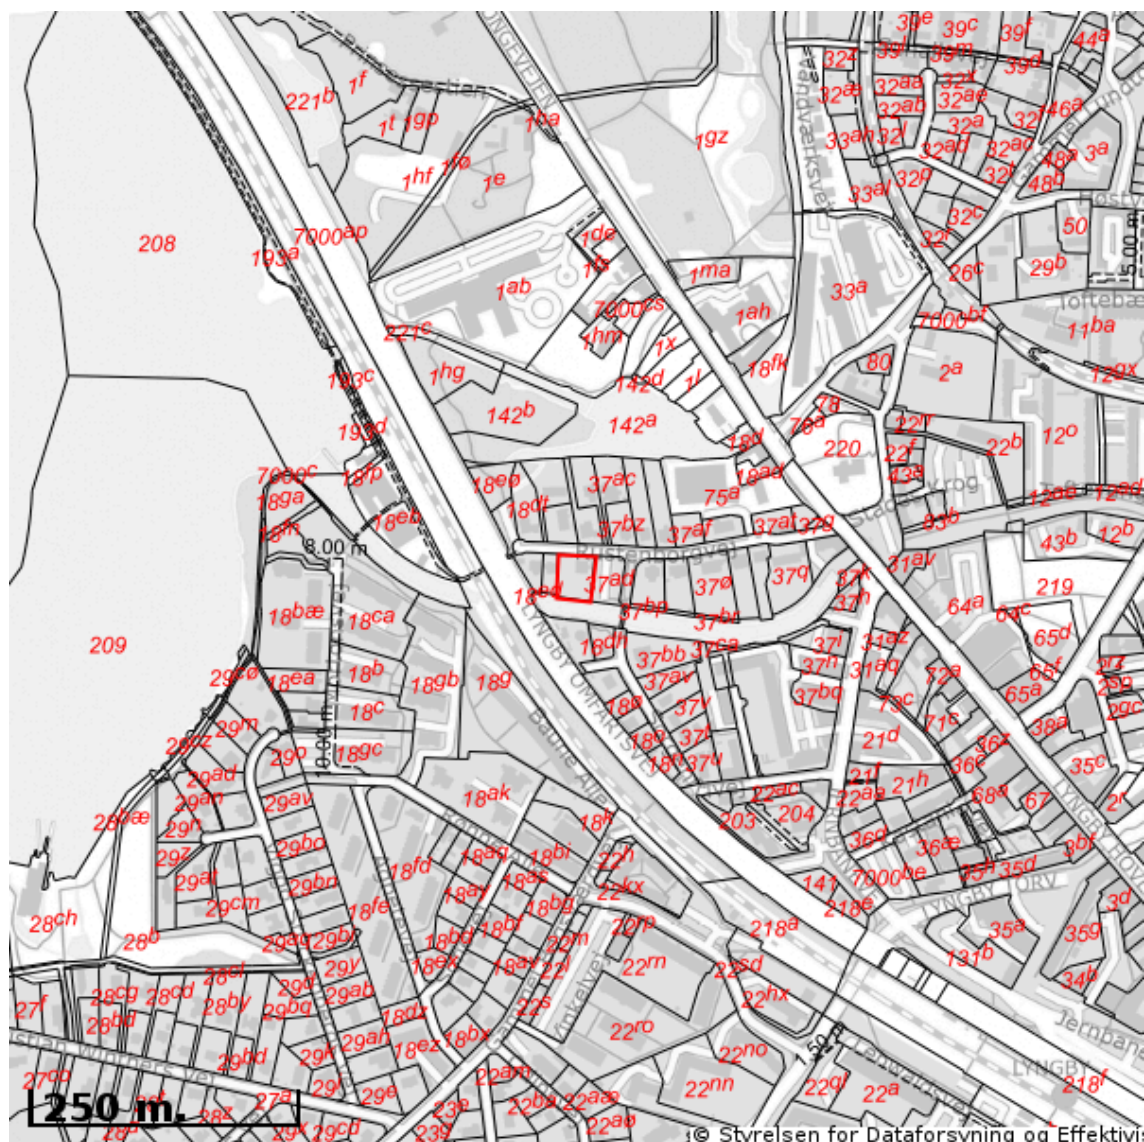

EJENDOMS DATA RAPPORT

Oversigt over råstofområder

Berørende matr. 37am Kgs. Lyngby By, Kgs. Lyngby
Oplysninger om råstofområder er indhentet d. 24-02-2026.

Signaturforklaring:

-  Matriklens placering
-  Råstofgraveområde
-  Råstofinteresseområde
-  Areal med anmeldte rettigheder

OBS! Oplysninger om råstofområder indhentes fra Danmarks Arealinformation og vedligeholdes af regionerne. Kontakt regionen hvis du mener at der er fejl i råstofområderne.