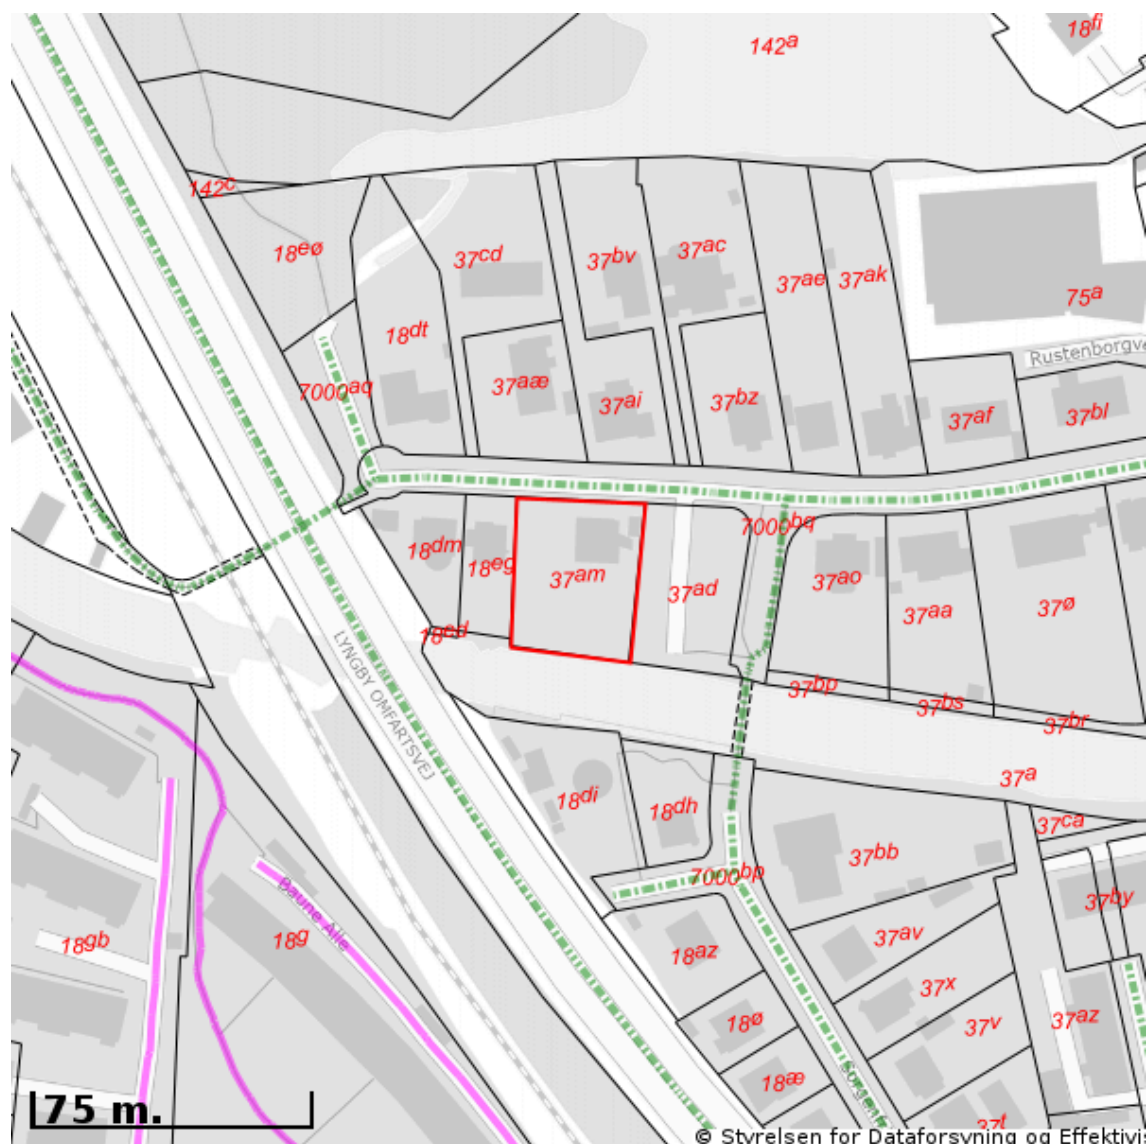

EJENDOMS DATA RAPPORT

Oversigt over vejforsyning

Berørende matr. 37am Kgs. Lyngby By, Kgs. Lyngby
Oplysninger om vejforsyning er indhentet d. 24-02-2026.

Signaturforklaring:

-  Offentlig
-  Privat fælles
-  Øvrige (privat/almen/udlagt privat fælles)
-  Planlagt nedklassificering
-  Matriklens placering

Kortet viser med farvemarkering de veje og stier, som vejmyndigheden har registreret som værende hhv. offentlige, private fælles eller private/almene/udlagte private fælles. Status for veje/stier uden farvemarkering er ikke oplyst. Kontakt kommunen for oplysning om disse.